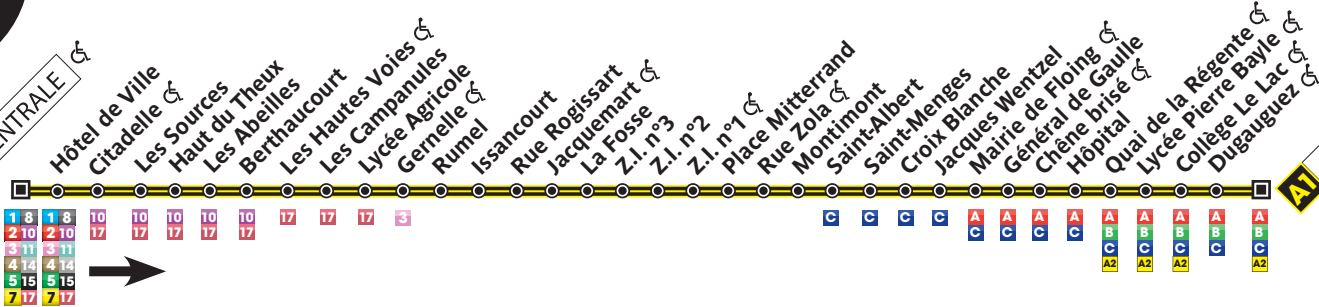

Sedan	Sedan Gare SNCF	06:35	07:56	12:10	13:05	13:10	18:05	18:05
	Collège Le Lac	13:08	18:08
	Lycée Pierre Bayle	13:10	18:10
	Rue de Metz	06:38	07:59	12:13	13:13	13:13	18:08	18:13
	Hôpital	06:40	08:01	12:15	13:15	13:15	18:10	18:15
	Chêne Brisé	06:41	08:02	12:16	13:16	13:16	18:11	18:16
Floing	Général de Gaulle	06:43	08:04	12:18	13:18	13:18	18:13	18:18
	Mairie de Floing	06:46	08:07	12:21	13:21	13:21	18:16	18:21
	Jacques Wentzel	06:48	08:09	12:23	13:23	13:23	18:18	18:23
St-Menges	Croix Blanche	06:50	08:11	12:25	13:25	13:25	18:20	18:25
	Saint-Menges	06:51	08:12	12:26	13:26	13:26	18:21	18:26
	Saint-Albert	06:53	08:13	12:28	13:28	13:28	18:23	18:28
Donchery	Montimont	06:56	08:15	12:31	13:31	13:31	18:26	18:31
Vrigne aux-Bois	Rue Zola	06:59	08:17	12:34	13:34	13:34	18:29	18:34
	Place Mitterrand	07:01	08:19	12:36	13:36	13:36	18:31	18:36
	Z.I. n°1	07:02	08:20	12:37	13:37	13:37	18:32	18:37
	Z.I. n°2	07:03	08:21	12:38	13:38	13:38	18:33	18:38
Vivier au-Court	Z.I. n°3	07:04	08:22	12:39	13:39	13:39	18:34	18:39
	La Fosse	07:06	08:24	12:41	13:41	13:41	18:36	18:41

Sauf samedi

Uniquement samedi

Vivier au-Court	Jacquemard	07:07	08:25	12:42	13:42	13:42	18:37	18:42
	Rue Rogissart	07:08	08:26	12:43	13:43	13:43	18:38	18:43
Issancourt et Rumel	Issancourt	07:11	08:29	12:46	13:46	13:46	18:41	18:46
	Rumel	07:13	08:31	12:48	13:48	13:48	18:43	18:48
Gernelle	Gernelle	07:15	08:33	12:50	13:50	13:50	18:45	18:50
St-Laurent	Les Campanules	07:23	08:39	12:58	13:58	13:58	18:53	18:58
Charleville Mézières	Berthaucourt	07:26	08:42	13:01	14:01	14:01	18:56	19:01
	Les Sources	07:29	08:44	13:04	14:04	14:04	18:59	19:04
	Citadelle	07:30	08:45	13:05	14:05	14:05	19:00	19:05
	Hôtel de Ville	07:31	08:46	13:06	14:06	14:06	19:01	19:06
	Gare Centrale	07:35	08:50	13:10	14:10	14:10	19:05	19:10

Sauf samedi

Uniquement samedi

Sauf samedi

Uniquement samedi

Uniquement samedi

Sauf samedi

A1

A1 GARE CENTRALE ♿

A1 SEDAN Gare SNCF ♿

A1 SEDAN Gare SNCF ♿

A1 GARE CENTRALE ♿