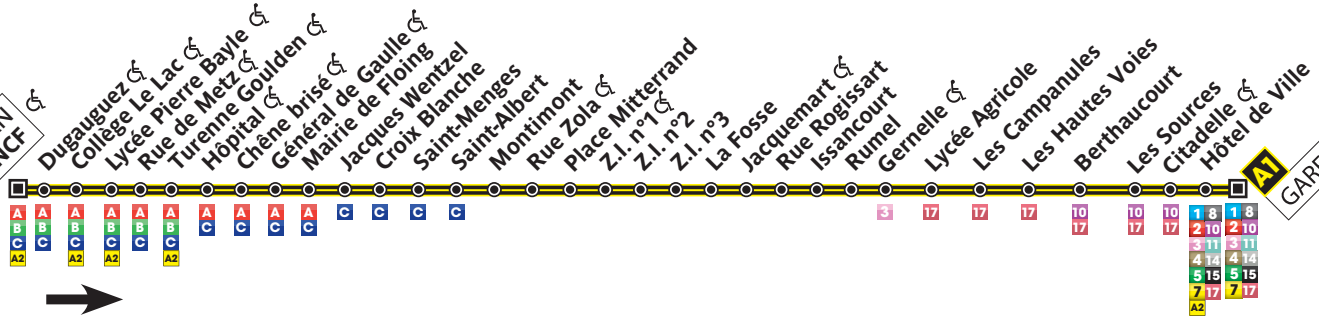

Sedan	Sedan Gare SNCF	06:35	07:56	12:10	13:05	13:10	18:05	18:05
	Collège Le Lac	13:08	18:08
	Lycée Pierre Bayle	13:10	18:10
	Rue de Metz	06:38	07:59	12:13	13:13	13:13	18:08	18:13
	Hôpital	06:40	08:01	12:15	13:15	13:15	18:10	18:15
	Chêne Brisé	06:41	08:02	12:16	13:16	13:16	18:11	18:16
Floing	Général de Gaulle	06:43	08:04	12:18	13:18	13:18	18:13	18:18
	Mairie de Floing	06:46	08:07	12:21	13:21	13:21	18:16	18:21
	Jacques Wentzel	06:48	08:09	12:23	13:23	13:23	18:18	18:23
St-Menges	Croix Blanche	06:50	08:11	12:25	13:25	13:25	18:20	18:25
	Saint-Menges	06:51	08:12	12:26	13:26	13:26	18:21	18:26
	Saint-Albert	06:53	08:13	12:28	13:28	13:28	18:23	18:28
Donchery	Montimont	06:56	08:15	12:31	13:31	13:31	18:26	18:31
Vrigne aux-Bois	Rue Zola	06:59	08:17	12:34	13:34	13:34	18:29	18:34
	Place Mitterrand	07:01	08:19	12:36	13:36	13:36	18:31	18:36
	Z.I. n°1	07:02	08:20	12:37	13:37	13:37	18:32	18:37
	Z.I. n°2	07:03	08:21	12:38	13:38	13:38	18:33	18:38
Vivier au-Court	Z.I. n°3	07:04	08:22	12:39	13:39	13:39	18:34	18:39
	La Fosse	07:06	08:24	12:41	13:41	13:41	18:36	18:41

Sauf samedi

Uniquement samedi

Vivier au-Court	Jacquemard	07:07	08:25	12:42	13:42	13:42	18:37	18:42
	Rue Rogissart	07:08	08:26	12:43	13:43	13:43	18:38	18:43
Issancourt et Rumel	Issancourt	07:11	08:29	12:46	13:46	13:46	18:41	18:46
	Rumel	07:13	08:31	12:48	13:48	13:48	18:43	18:48
Gernelle	Gernelle	07:15	08:33	12:50	13:50	13:50	18:45	18:50
St-Laurent	Les Campanules	07:23	08:39	12:58	13:58	13:58	18:53	18:58
Charleville Mézières	Berthaucourt	07:26	08:42	13:01	14:01	14:01	18:56	19:01
	Les Sources	07:29	08:44	13:04	14:04	14:04	18:59	19:04
	Citadelle	07:30	08:45	13:05	14:05	14:05	19:00	19:05
	Hôtel de Ville	07:31	08:46	13:06	14:06	14:06	19:01	19:06
	Gare Centrale	07:35	08:50	13:10	14:10	14:10	19:05	19:10

Sauf samedi

Uniquement samedi

Sauf samedi

Uniquement samedi

Uniquement samedi

Sauf samedi

A1

A1 GARE CENTRALE ♿

A1 SEDAN Gare SNCF ♿

A1 SEDAN Gare SNCF ♿

A1 GARE CENTRALE ♿