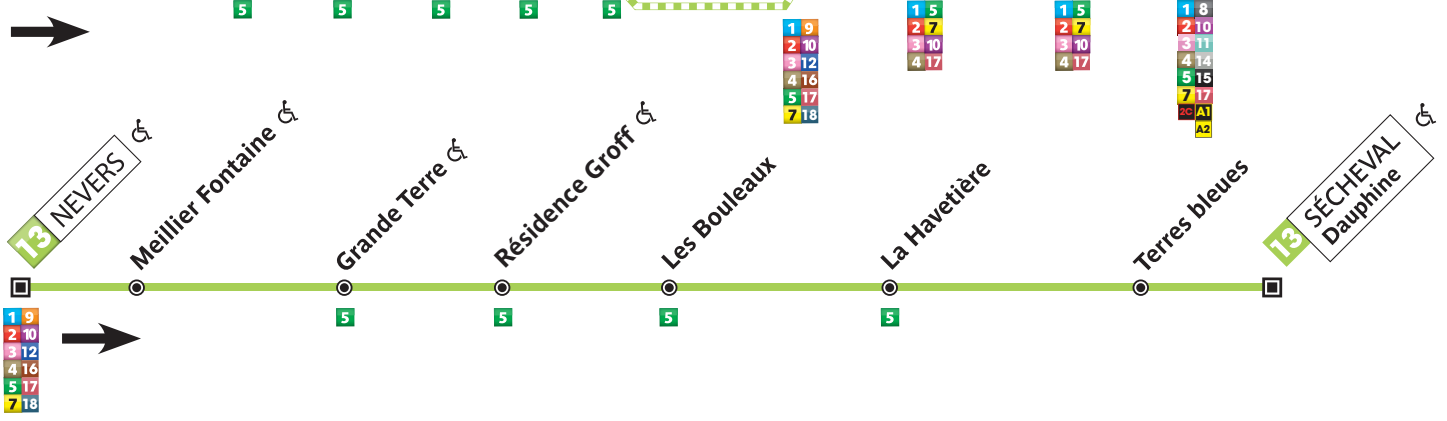

## Période scolaire (PS) et vacances scolaires (VS) - Du lundi au samedi

	Période scolaire	✓	✓	SAD	
	Vacances scolaires			SAD	SAD
	Jour de fonctionnement >	Imme jv	Imme jv	Imme jv	Imme jvs
Sécheval	Terres Bleues	06:52	07:43	07:43	13:00
	Dauphine	06:54	07:45	07:45	13:02
Charleville Mézières	Horizon	07:05	07:56	07:56	13:13
	Les Bouleaux	07:05	07:56	07:56	13:13
	La Havetière	07:06	.....	07:57	13:14
	Grande Terre	07:08	07:57	07:59	13:16
	Meillier Fontaine	.....	07:58	08:00	13:17
	Nevers	07:11	08:05	08:07	13:24
	Sévigné	07:12	.....	.....	.....
	Point Central	07:14	.....	.....	.....
	Gare Centrale	07:16	.....	.....	.....
	Meillier Fontaine	07:24	.....	.....	.....

	Période scolaire	✓	✓	✓	SAD		SAD
	Vacances scolaires	SAD				SAD	SAD
	Jour de fonctionnement >	Imme jv	Imjv	Imme jv	s	Imme jvs	Imme jv
Charleville Mézières	Nevers	12:30	16:35	17:30	17:30	17:30	18:20
	Meillier Fontaine	12:35	16:40	17:35	17:35	17:35	18:25
	Grande Terre	12:36	16:41	17:36	17:36	17:36	18:26
	Résidence Groff	12:37	16:42	17:37	17:37	17:37	18:27
	Les Bouleaux	12:37	16:42	17:37	17:37	17:37	18:27
	La Havetière	12:38	16:43	17:38	17:38	17:38	18:28
Sécheval	Terres Bleues	12:50	16:55	17:50	17:50	17:50	18:40
	Dauphine	12:52	16:57	17:52	17:52	17:52	18:42

# 13

1	9
2	10
3	12
4	16
5	17
7	18

1	9
2	10
3	12
4	16
5	17
7	18

1	5
2	7
3	10
4	17

1	5
2	7
3	10
4	17

1	8
2	10
3	11
4	14
5	15
7	17
2C	A1
	A2