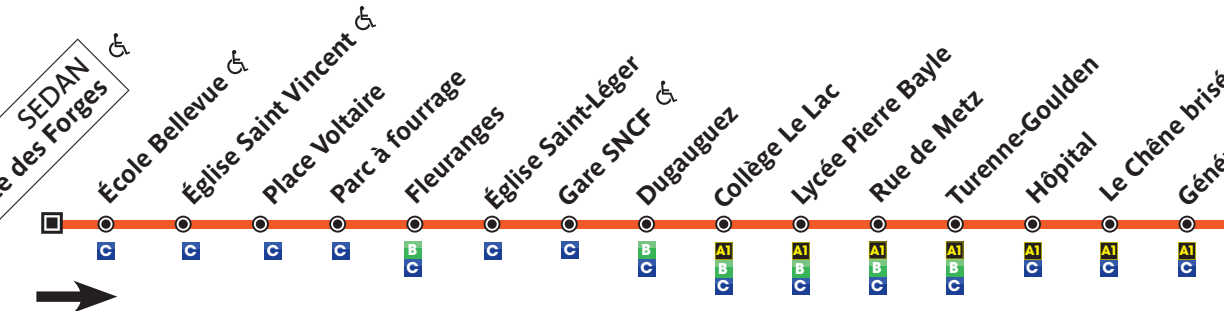

Période scolaire (PS) et vacances scolaires (VS) - Du lundi au samedi

Floing	Mairie de Floing	06:28	07:28	08:28	09:28	10:28	11:28	12:28	13:28	14:28	15:28	16:28	17:28	18:28
	Général de Gaulle	06:29	07:29	08:29	09:29	10:29	11:29	12:29	13:29	14:29	15:29	16:29	17:29	18:29
Sedan	Chêne Brisé	06:31	07:31	08:31	09:31	10:31	11:31	12:31	13:31	14:31	15:31	16:31	17:31	18:31
	Hôpital	06:32	07:32	08:32	09:32	10:32	11:32	12:32	13:32	14:32	15:32	16:32	17:32	18:32
	Turenne - Goulden	06:33	07:33	08:33	09:33	10:33	11:33	12:35	13:33	14:33	15:33	16:33	17:33	18:33
	Quai de la Régente	06:35	07:35	08:35	09:35	10:35	11:35	12:37	13:35	14:35	15:35	16:35	17:35	18:35
	Lycée Pierre Bayle	06:38	07:38	08:38	09:38	10:38	11:38	12:40	13:38	14:38	15:38	16:38	17:38	18:38
	Collège Le Lac	06:40	07:40	08:40	09:40	10:40	11:40	12:42	13:40	14:40	15:40	16:40	17:40	18:40
	Dugauguez	06:42	07:42	08:42	09:42	10:42	11:42	12:44	13:42	14:42	15:42	16:42	17:42	18:42
	Sedan Gare SNCF	06:44	07:44	08:44	09:44	10:44	11:44	12:46	13:44	14:44	15:44	16:44	17:44	18:44
	Eglise Saint-Léger	06:45	07:45	08:45	09:45	10:45	11:45	12:47	13:45	14:45	15:45	16:45	17:45	18:45
	Fleuranges	06:47	07:47	08:47	09:47	10:47	11:47	12:49	13:47	14:47	15:47	16:47	17:47	18:47
	Parc à Fourrage	06:48	07:48	08:48	09:48	10:48	11:48	12:50	13:48	14:48	15:48	16:48	17:48	18:48
	Place Voltaire	06:49	07:49	08:49	09:49	10:49	11:49	12:51	13:49	14:49	15:49	16:49	17:49	18:49
	Eglise Saint-Vincent	06:51	07:51	08:51	09:51	10:51	11:51	12:53	13:51	14:51	15:51	16:51	17:51	18:51
	Ecole Bellevue	06:52	07:52	08:52	09:52	10:52	11:52	12:54	13:52	14:52	15:52	16:52	17:52	18:52
	Cité des Forges	06:53	07:53	08:53	09:53	10:53	11:53	12:55	13:53	14:53	15:53	16:53	17:53	18:53

Sauf samedi

Sauf samedi

FLOING Mairie

SEDAN Cité des Forges

SEDAN Cité des Forges

FLOING Mairie